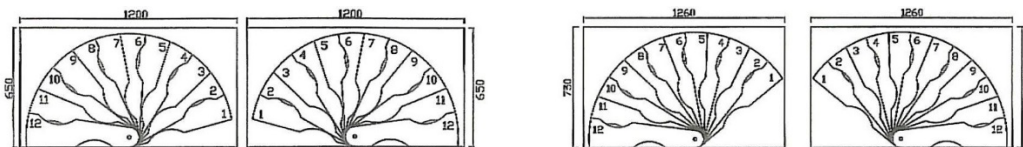

Technisches Datenblatt / technical datasheet:

Suono

gültig / valid
von / from: 22.01.2016
bis / to:

	Einheit measure	Suono 120 x 65	Suono 140 x 75
Rohbaumaß rough opening size	[mm]	1200 x 650	1260 x 750
Außenradius outside radius	[mm]	600	700
Geschoßhöhe max. Floor to floor height max.	[mm]	3000	3000
Auftrittstiefe tread depth	[mm]	96 – 154	106 - 154
Steigung rise	[mm]	230	230
freie Durchgangsbreite free passage width	[mm]	508	609
Geländerhöhe railing height	[mm]	900	900
Spindeldurchmesser spindle diameter	[mm]	900	900
Stufenstärke tread strength	[mm]	30	30
Geländerstabdurchmesser railig rod diameter	[mm]	18	18
Handlaufdurchmesser handrail diameter	[mm]	18	18

Foto: Suono
picture: Suono

Material material	Birke birch
Stufen steps	Birke Multiplex lackiert birch multiplex, lacqered
Handlauf handrail	Stahl pulverbeschichtet schwarz powdercoated steel black
Mittelholm central spar	Stahl pulverbeschichtet schwarz powdercoated steel black
Geländerstab railing rod	Stahl pulverbeschichtet schwarz powdercoated steel black
sichtbare Kunststoffteile visible plastic parts	Schwarz black